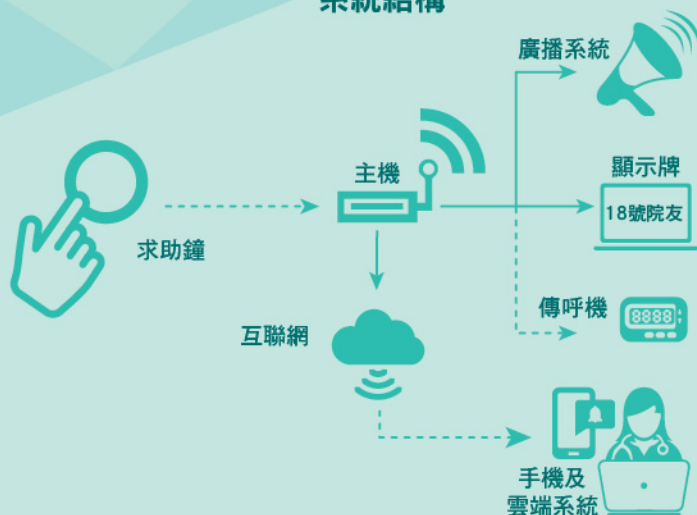

智能求助鐘

- 智能解鐘，確保得到及時援助
- 無線設計，簡易安裝
- 記錄巡房時間
- 警報方式：手機、顯示牌、語音報讀

讓院友得到更適切的照顧，
大幅提昇院舍服務質素

產品規格

電源：	DC 5V
有效距離：	室內約20米
呼叫模式：	按鍵 / 拉繩
裝置尺寸：	100L x 97W x 36D mm
解鐘方法：	NFC職員証拍卡
選購配件：	按鍵延長線

系統結構

* 以上產品圖片、功能及規格資料僅供參考，如有更改，恕不另行通知。

----- 無線通訊 —— 有線通訊